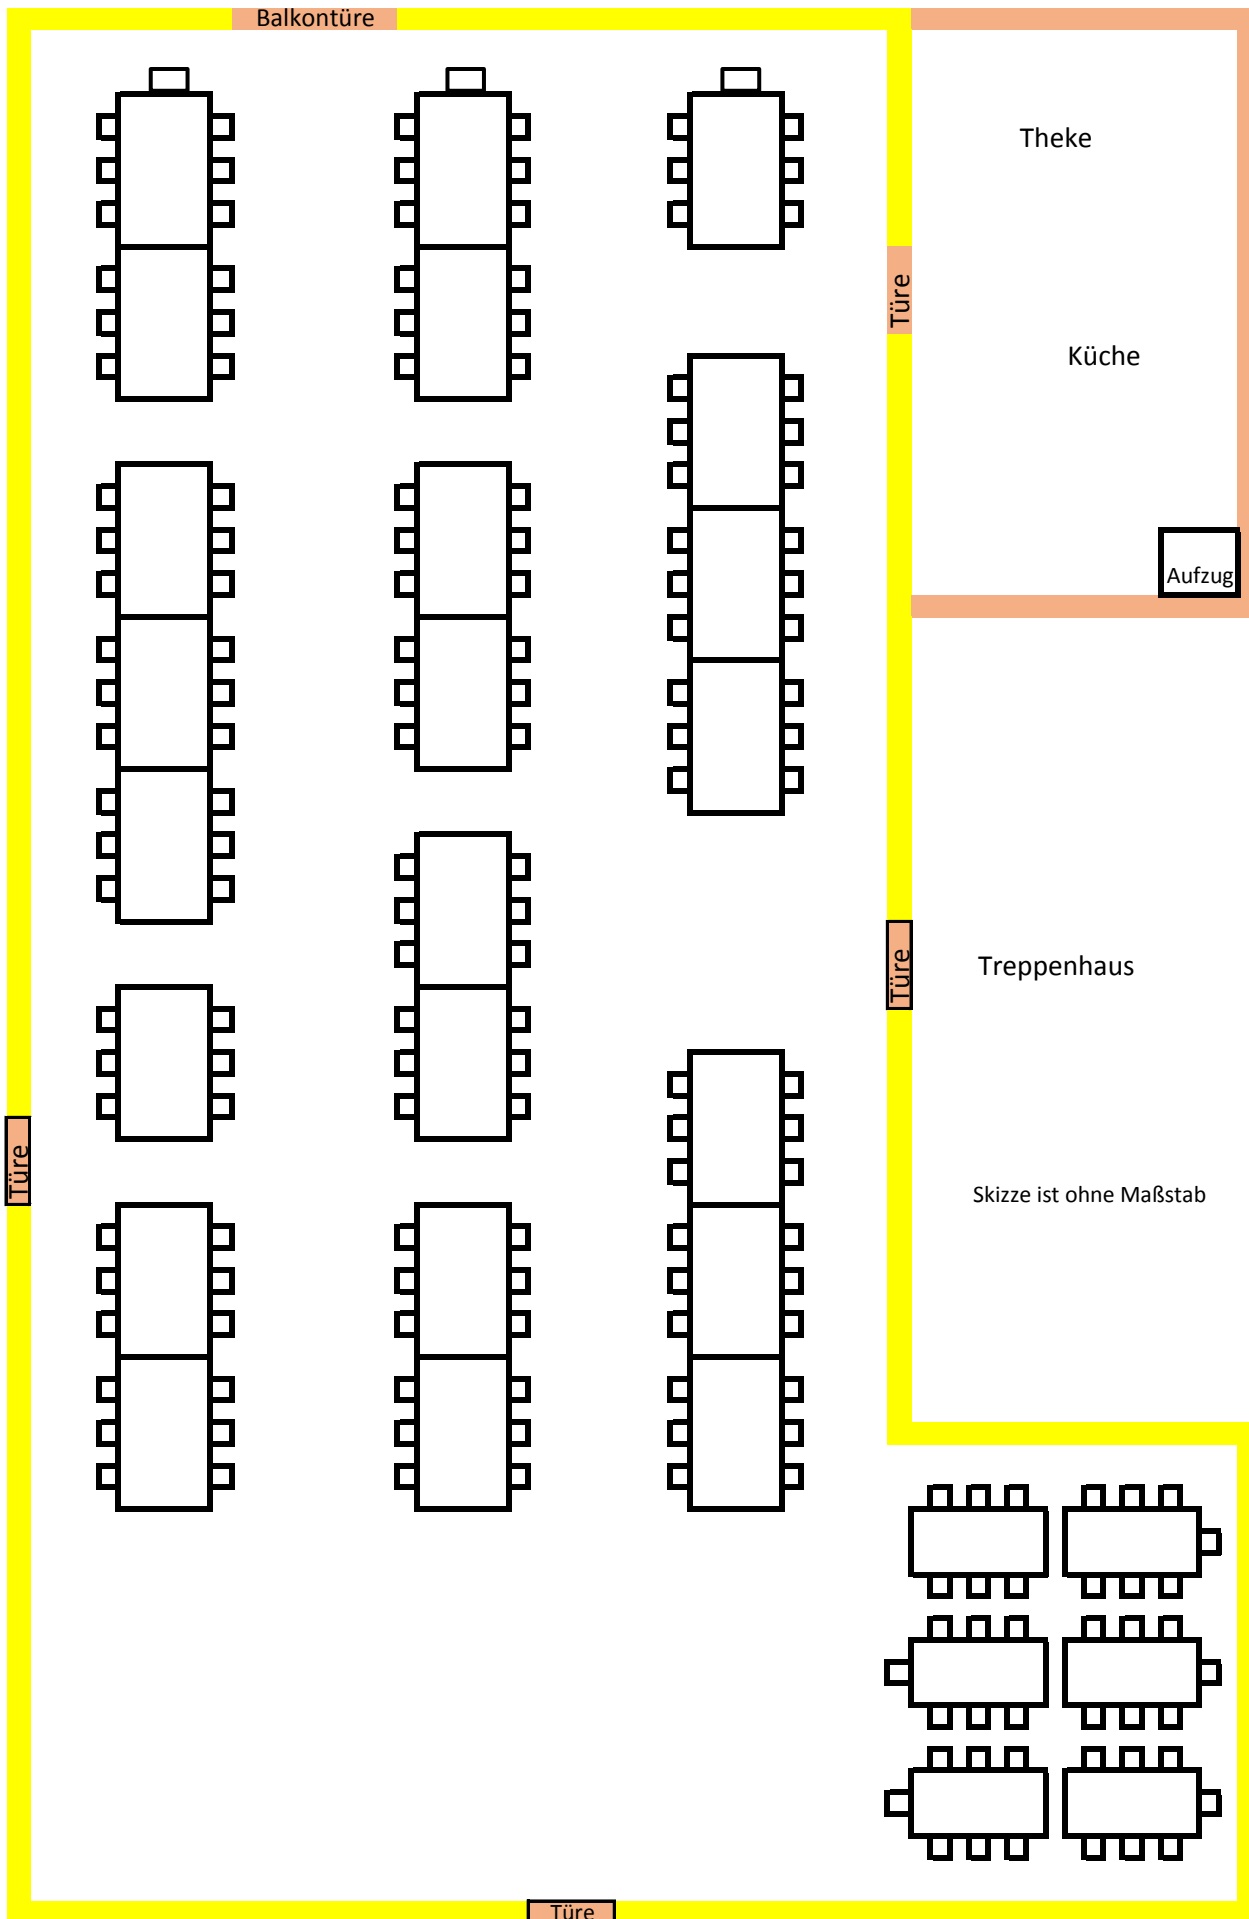

Maximalbestuhlung **gesamter Saal** mit Musik und Tanzfläche

Bemerkungen: Anzahl der Sitzplätze : **179** (29 Tische á 6 Pers., plus 5 Stirnplätze
Bestuhlung bietet noch Platz für Musik und Tanzfläche, je nach Größe Musik
Sollte im Einzelfall abgesprochen werden.